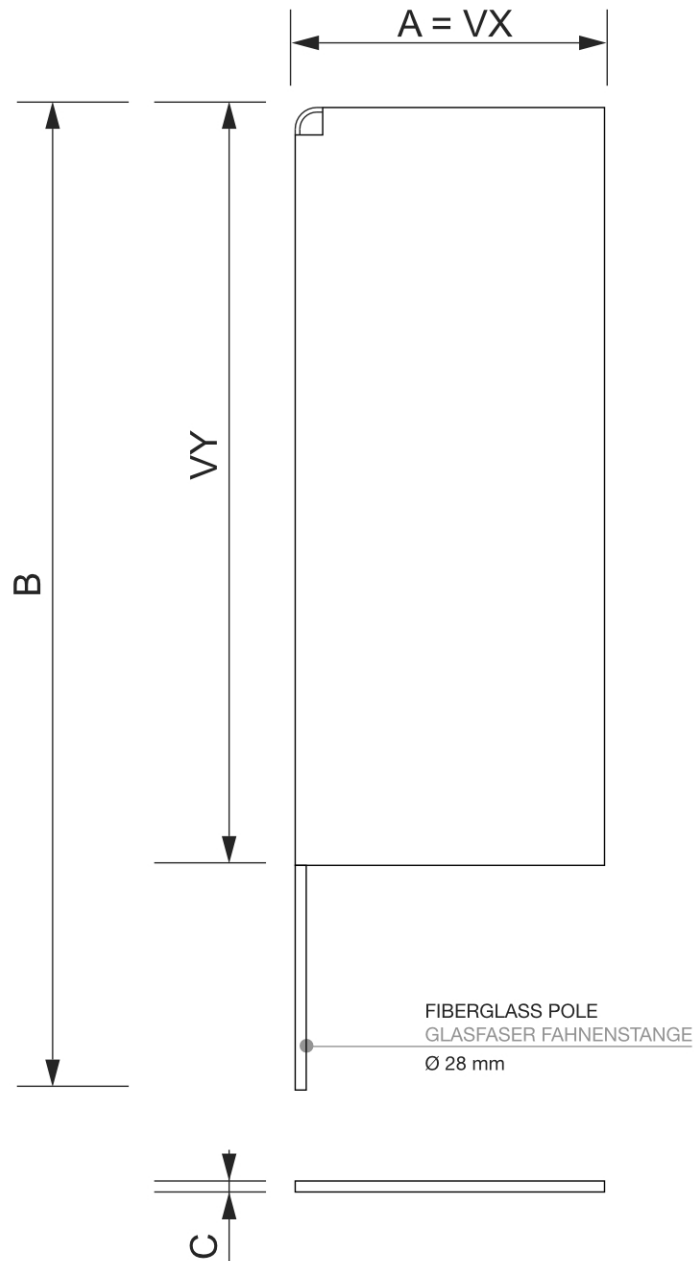

## Flaga plażowa Alu Square całkowita wysokość 240 cm

BFAS240

- Flaga zewnętrzna w rozmiarze 60 x 229 cm
- Gruby aluminiowy masztowy, O 28 mm
- Potrzebna podstawa z rotatorem 25 mm, brak w zestawie. Wybierz [bazę do Beach Flag](#)
- Grafika ognioodporny B1

## Flaga plażowa Alu Square całkowita wysokość 240 cm

BFAS240

### PODSTAWOWE INFORMACJE

SKU	Sizes (mm) (A x B x C)	Format (mm)	Widoczny rozmiar (mm) (VXxVY)	Rozstaw otworów (mm) (XxY)
BFAS240	600 x 2290 x 28	600 x 1510 mm (BFAS240)	600 x 1510 mm	-

Orientacja	Weight (kg)
Pionowy	1,02